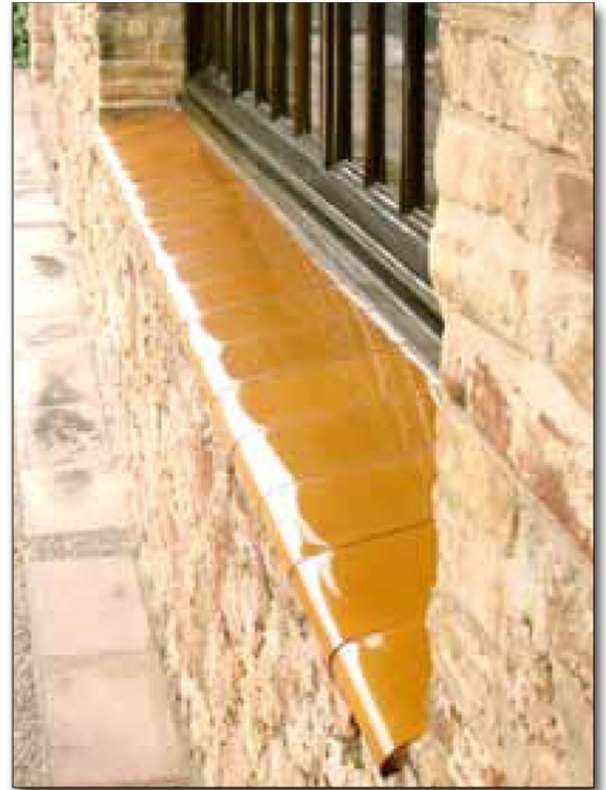

# VIERTEAGUAS 14X28

## VIDRIADO

amarillo  
52

C-14

tabaco  
16

C-14

rojo  
24

C-14

verde  
31